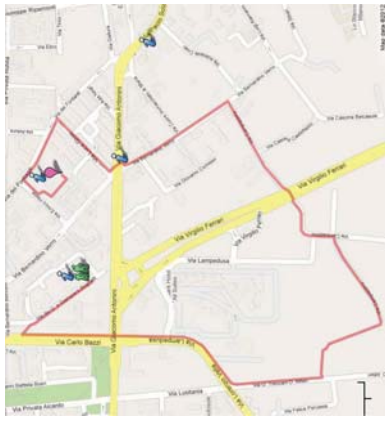

Trofeo per la classe più numerosa

Torrini Pubblicità
Agenzia Media
02 36 52 49 33

FARMACIA VIGENTINO
MILANO (MI)

Via Ripamonti 108 - Milano
Tel. 02.55212615

La Locanda Italian
Resharamaf
La Locanda - Miami Beach - Florida - USA

Palestra New Life
Via Ripamonti, 110 - Milano

CONSIGLIO DI ZONA 5
Il Presidente
ALDO UGLIANO

COMMISSIONE EDUCAZIONE - ISTRUZIONE

Il Presidente
LUISA GEROSA

Milano

Fanfara dei Bersaglieri di Milano
Museo d'Arte e Scienza di Gottfried Matthaeus
"Leonardo da Vinci"
Parco Giardino Sigurtà
Parco Ittico Paradiso
Volandia – Parco e Museo del volo

Si ringraziano

Accosciature Pinuccio
Via Vero, 62 - Milano

Bar Cose buone
specialità pugliesi!
Via Ripamonti 167 - Milano

Estetica Beauty Magazine
Via Gallura, 1 - Milano

La Pasticceria dal 1999
Via Bioschi (eng. Via Bonghi) - Milano

Mussetta Cartoleria Giocattoli
Via G. Antonini, 60 - Milano

Panificio Pasticceria AMICI
Via Volvino 37 - Milano

Parrucchiere GiòLè
Via Antonini 60 - Milano

Pizzeria Al ceppo folle
Via Pr. Sant'Ampelio, 16 - Milano

Ristorante Kyhusy
Via Volvino, 7 - Milano

Scuola di fotografia
www.orangephotoschool.it

Parco e museo del volo
Via per Tornavento, 15 - Somma Lombardo Va

Associazione Calligrafica Italiana
C.O.C. Calcio
DHL freight
Mondadori
Nuova Atletica 87
RCS
S.G.M. Forza e Coraggio

Bar Al Parco Verde
Via Boeri 11 - Milano

Bar My Way Café
Via Gallura, 1 - Milano

Estetica Ele.Ros
Via Ruitlia, 4 - Milano

Fruiteto F.lli Troisi
Via Antonini, 58 - Milano

Macelleria Equina Bianchi
Via Pr. Sant'Ampelio, 16
(ingresso G.Da Cermenate) Milano

Dltre i Sogni
www.dltreisogni.it
info@dltreisogni.it

Parrucchiere
Carmen&Alessandra
Via Ripamonti 184 - Milano

Parrucchiere La Verri
Via Astura 4/6 - Milano

Pizzeria La Cappa
Via Ripamonti, 150 - Milano

Associazione Calligrafica Italiana
C.O.C. Calcio
DHL freight
Mondadori
Nuova Atletica 87
RCS
S.G.M. Forza e Coraggio

Bar Break Caffè
Via Vero, 62 - Milano

Erboristeria Naturalia
Via Pezzotti 46 - Milano

Fiorista Tonino
Via Volvino, 35

Hangar 107
Via Cellura, 1 - Milano

Matocchi Gioielli
Via Ripamonti, 190 - Milano

Panificio Bollani
Via Ripamonti, 108 e 150 - Milano

Parrucchiere Gjemme
Via Bellezza 1 - Milano

Piscina Azzurra
Via K. Marx, loc.Noverasco, 17
20090 - Opera (MI)

Ristorante Cesare
Via L. Valla 25 - Milano

STUDIOASI BENESSERE
NATURISTICO
Info: 333.7491983 - 338.41.29873
www.studioasibenessere.com

New Balloon Store
cell. 362240579
pgambini79@gmail.com

Gelateria Pozzi
Piazza Agrippa, 4 Milano